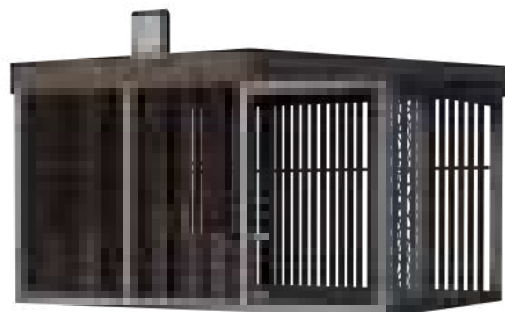

Современная беседка АСПЕН

24.5 м²

ЛЕТО

стандарт
BC0211 ~~990 000 Р~~
891 000 Р