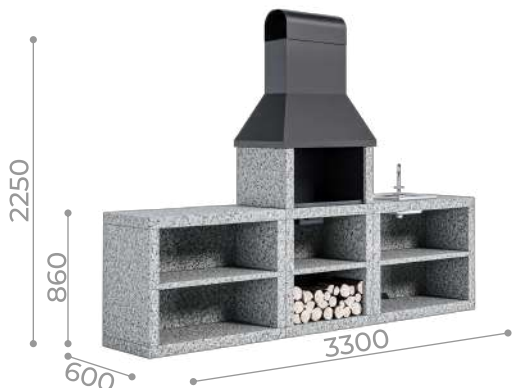

## Барбекю комплекс **СОТА**

Арт. М751

~~205 850₽~~  
**179 000₽**

РАЗМЕРЫ:  
3890 x 500 x 2140 мм

Мини комплекс  
**СОТА**  
с мойкой  
Арт. М752

~~179 400₽~~  
**156 000₽**

РАЗМЕРЫ:  
2180 x 500 x 2140 мм

Мини комплекс  
**СОТА**  
с разделочным столом  
Арт. М753

~~171 350₽~~  
**149 000₽**

РАЗМЕРЫ:  
2180 x 500 x 2140 мм

Мини комплекс  
**ЭТАЛОН**  
Арт. М760

**78 000 ₽**

РАЗМЕРЫ:  
1140 x 450 x 2035 мм