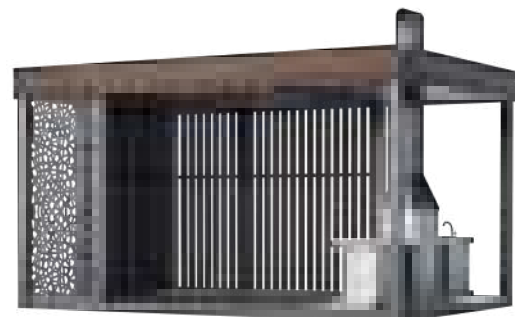

Современная беседка МОНБЛАН

24.5 м²

ЛЕТО

стандарт
BC0111

~~940 000 Р~~
846 000 Р