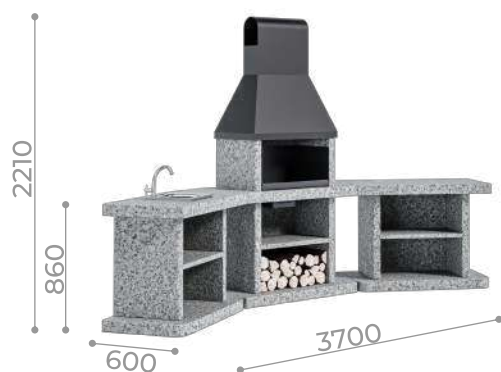

## Барбекю комплекс **СОТА**

Арт. М751

~~205 850₽~~  
**179 000₽**

РАЗМЕРЫ:  
3890 x 500 x 2140 мм

Мини комплекс  
**СОТА**  
с мойкой  
Арт. М752

~~179 400₽~~  
**156 000₽**

РАЗМЕРЫ:  
2180 x 500 x 2140 мм

Мини комплекс  
**СОТА**  
с разделочным столом  
Арт. М753

~~171 350₽~~  
**149 000₽**

РАЗМЕРЫ:  
2180 x 500 x 2140 мм

Мини комплекс  
**ЭТАЛОН**  
Арт. М760

**78 000 ₽**

РАЗМЕРЫ:  
1140 x 450 x 2035 мм